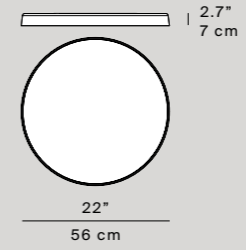

Compendium Plate

D81P
dimmable
phase cut or
push/DALI

D81PS
dimmable
phase cut or
push/DALI