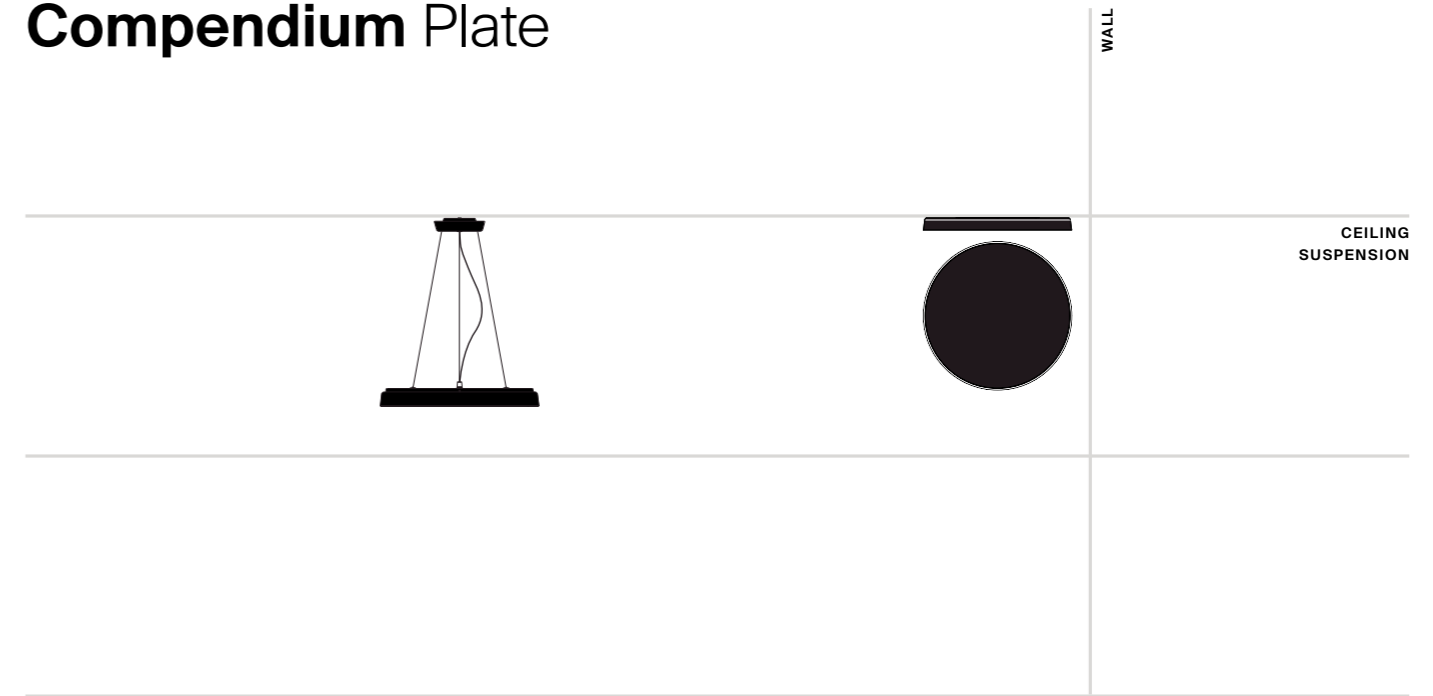

Daniel Rybakken

Compendium Plate

Compendium Plate

Daniel Rybakken, 2017

EN Compendium Plate is another extension of the luminous alphabet of the Compendium family, now interpreted by Daniel Rybakken in the ceiling, applique and suspension versions as well. The external profile in anodized extruded aluminium conserves the slim original thickness, creating a surface almost flush with the wall. In spite of its extremely slender design, Compendium Plate provides extraordinary lighting efficiency combined with a clean form and extreme elegance.

IT Compendium Plate è un'ulteriore estensione dell'alfabeto luminoso della famiglia Compendium, declinata ora da Daniel Rybakken anche in versione plafoniera, applique e sospensione. Il suo profilo esterno in estruso di alluminio anodizzato mantiene la sottigliezza dello spessore originario, creando una superficie quasi complanare alla parete. Nonostante le sue dimensioni estremamente sottili, Compendium Plate garantisce una straordinaria efficienza luminosa unita a grande pulizia formale e ad un'estrema eleganza.

DE Compendium Plate ist eine weitere Entwicklung der Leuchten aus der Compendium-Familie, welcher Daniel Rybakken nun auch die Version als Decken-, Wand- und Pendelleuchte hinzugefügt hat. Der runde Rahmen besteht aus eloxiertem Aluminium und ist auch bei dieser Version so extrem flach, dass die Leuchte mit der Wand beinahe eins wird. Dennoch garantiert Compendium Plate außergewöhnlich hohe Effizienz, Reinheit der Form und extreme Eleganz.