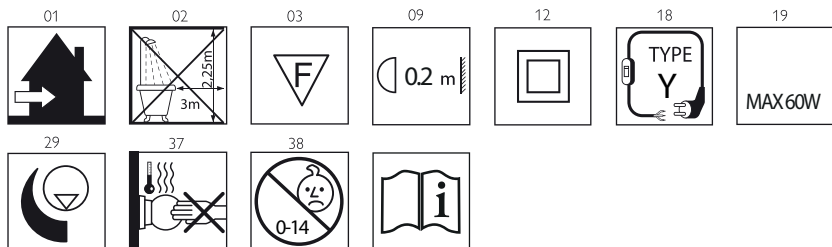

D33N.60 - D33Ns.60