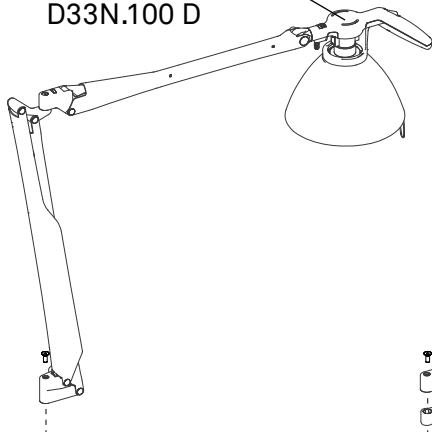

70W
HSGSA
E27
energy saver

42W
Spot R63
E27
energy saver

D33N/1

ø 23,6 cm

9.3"

kg 4,5 kg

lb 10 lb

D33N/3

11,5 cm
4,5"

D33N/4

D33N/5

D33N.60
D33N.100
D33N.100 D

D33Ns.60

D33N/3

D33N.60
D33N.100
D33N.100 D

D33Ns.60

1 - 6,5 cm

0.3" - 2.5"

+

=

D33N/4

D33N/3

D33Nt. 100 D

D33N/1