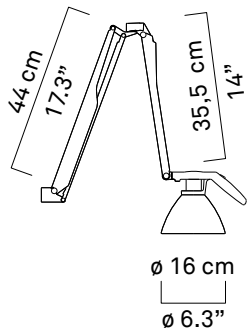

x1

kg 1,2 kg

lb 2.7 lb

max 60W
E14

42W
HSGSA
E14
energy saver

LED
E14

D33N.100

x1

kg 1,3 kg

lb 2.9 lb

max 100W
E27

70W
HSGSA
E27
energy saver

42W
Spot R63
E27
energy saver

D33N.100 D

x1

kg 1,3 kg

11,5 cm
4,5"

D33N/4

D33N/5

D33N.60
D33N.100
D33N.100 D

D33Ns.60

D33N/3

D33N.60
D33N.100
D33N.100 D

D33Ns.60

1 - 6,5 cm

0.3" - 2.5"

+

=

D33N/4

D33N/3

D33Nt. 100 D

D33N/1