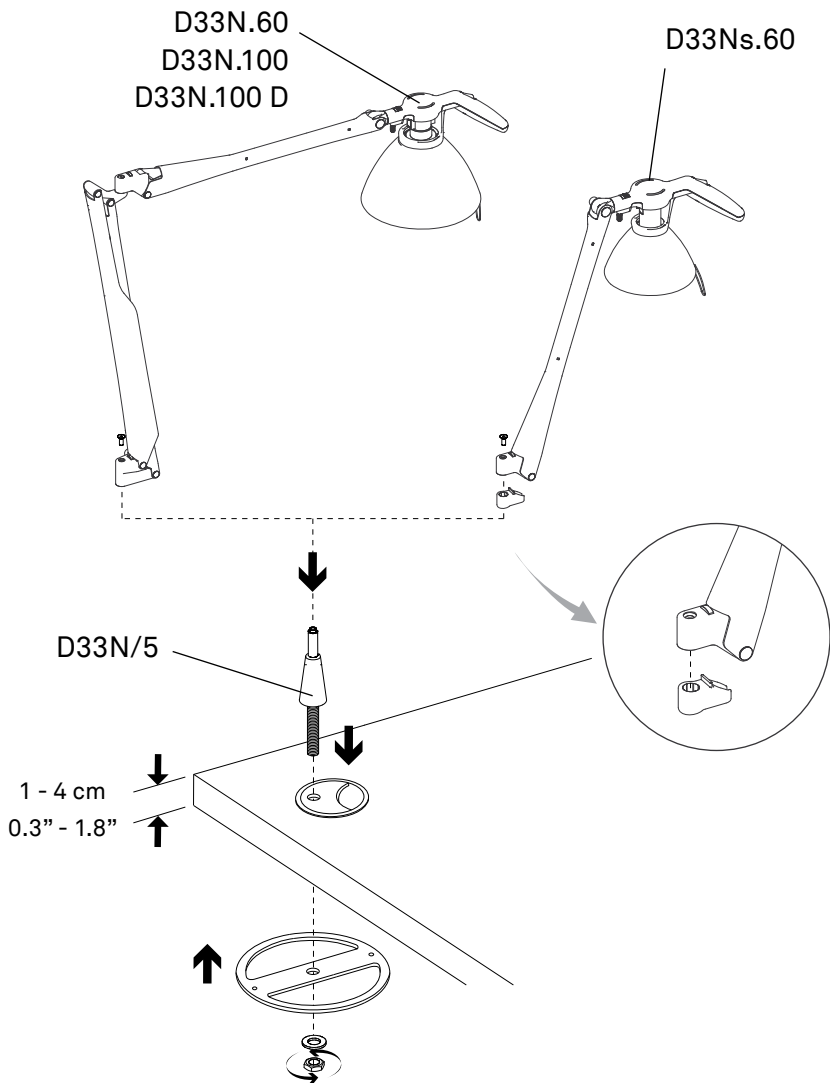

70W
HSGSA
E27
energy saver

42W
Spot R63
E27
energy saver

D33N/1

ø 23,6 cm

9.3"

kg 4,5 kg

lb 10 lb

D33N/3

11,5 cm
4,5"

D33N/4

D33N/5

D33N.60
D33N.100
D33N.100 D

D33Ns.60

D33N/3

D33N.60
D33N.100
D33N.100 D

D33Ns.60

1 - 6,5 cm

0.3" - 2.5"

+

=

D33N/4

D33N/3

D33Nt. 100 D

D33N/1