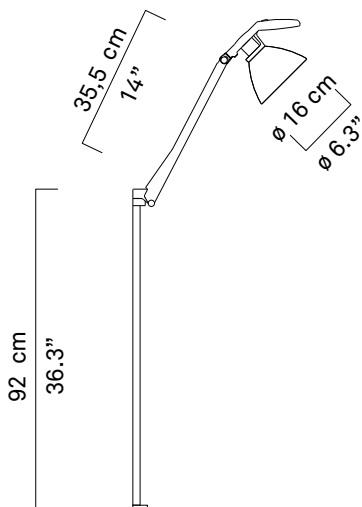

lb 1.8 lb

max 60W
E14

42W
HSGSA
E14
energy saver

LED
E14

D33Nt.100 D

kg 1,2 kg

lb 2.7 lb

max 100W
E27

70W
HSGSA
E27
energy saver

42W
Spot R63
E27
energy saver

D33N/1

ø 23,6 cm

9.3"

kg 4,5 kg

lb 10 lb

D33N/3

11,5 cm
4,5"

D33N/4

D33N/5

D33N.60
D33N.100
D33N.100 D

D33Ns.60

D33N/3

D33N.60
D33N.100
D33N.100 D

D33Ns.60

1 - 6,5 cm

0.3" - 2.5"

+

=

D33N/4

D33N/3

D33Nt. 100 D

D33N/1