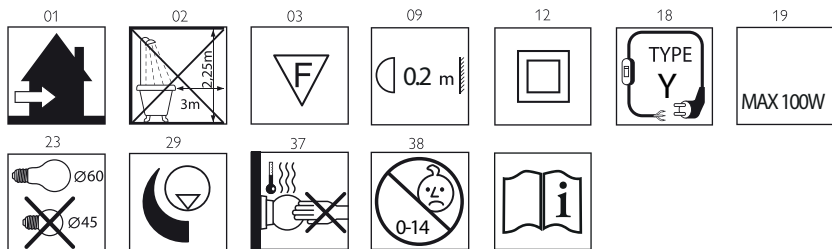

D33N.60 - D33Ns.60

D33N.100