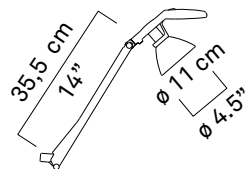

kg 1,3 kg

lb 2.9 lb

max 100W
E27

70W
HSGSA
E27
energy saver

42W
Spot R63
E27
energy saver

D33N.100 D

x1

kg 1,3 kg

lb 2.9 lb

max 100W
E27

70W
HSGSA
E27
energy saver

42W
Spot R63
E127
energy saver

D33Ns.60

x1

x1

kg 0,8 kg

11,5 cm
4,5"

D33N/4

D33N/5

D33N.60
D33N.100
D33N.100 D

D33Ns.60

D33N/3

D33N.60
D33N.100
D33N.100 D

D33Ns.60

1 - 6,5 cm

0.3" - 2.5"

+

=

D33N/4

D33N/3

D33Nt. 100 D

D33N/1