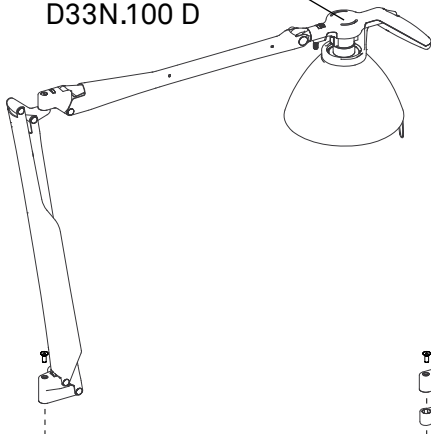

70W
HSGSA
E27
energy saver

42W
Spot R63
E27
energy saver

D33N/1

ø 23,6 cm

9.3"

kg 4,5 kg

lb 10 lb

D33N/3

11,5 cm
4,5"

D33N/4

D33N/5

D33N.60
D33N.100
D33N.100 D

D33Ns.60

D33N/3

D33N.60
D33N.100
D33N.100 D

D33Ns.60

1 - 6,5 cm

0.3" - 2.5"

+

=

D33N/4

D33N/3

D33Nt. 100 D

D33N/1