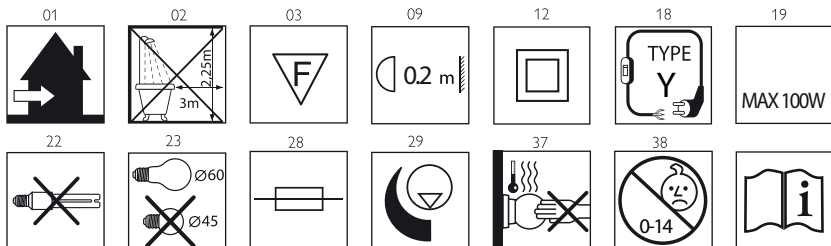

D33N.100 D - D33Nt.100 D