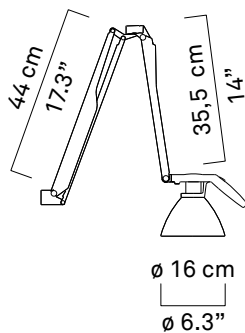

x1

kg 1,2 kg

lb 2.7 lb

max 60W
E14

42W
HSGSA
E14
energy saver

LED
E14

D33N.100

x1

kg 1,3 kg

lb 2.9 lb

max 100W
E27

70W
HSGSA
E27
energy saver

42W
Spot R63
E27
energy saver

D33N.100 D

x1

kg 1,3 kg

11,5 cm
4,5"

D33N/4

D33N/5

D33N.60
D33N.100
D33N.100 D

D33Ns.60

D33N/3

D33N.60
D33N.100
D33N.100 D

D33Ns.60

1 - 6,5 cm

0.3" - 2.5"

+

=

D33N/4

D33N/3

D33Nt. 100 D

D33N/1