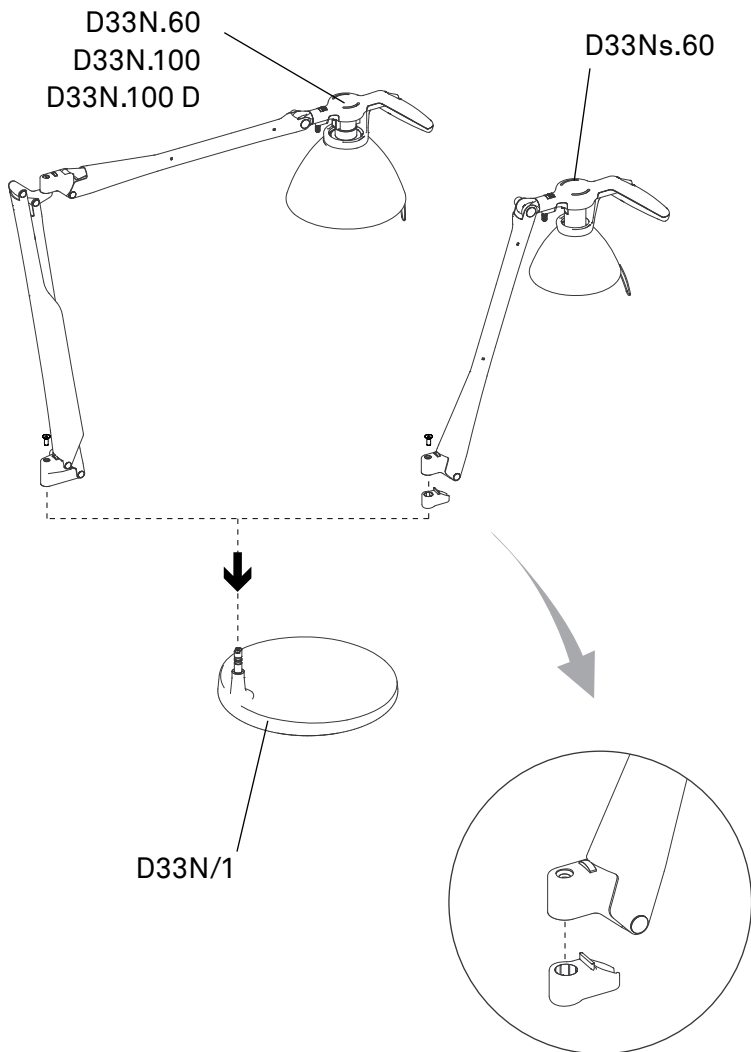

70W
HSGSA
E27
energy saver

42W
Spot R63
E27
energy saver

D33N/1

ø 23,6 cm

9.3"

kg 4,5 kg

lb 10 lb

D33N/3

11,5 cm
4,5"

D33N/4

D33N/5

D33N.60
D33N.100
D33N.100 D

D33Ns.60

D33N/3

D33N.60
D33N.100
D33N.100 D

D33Ns.60

1 - 6,5 cm

0.3" - 2.5"

+

=

D33N/4

D33N/3

D33Nt. 100 D

D33N/1