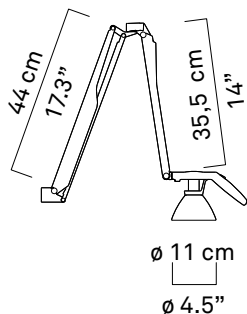

x1

kg 1,2 kg

lb 2.7 lb

max 60W
E14

42W
HSGSA
E14
energy saver

LED
E14

D33N.100

x1

kg 1,3 kg

lb 2.9 lb

max 100W
E27

70W
HSGSA
E27
energy saver

42W
Spot R63
E27
energy saver

D33N.100 D

x1

kg 1,3 kg

11,5 cm
4,5"

D33N/4

D33N/5

D33N.60
D33N.100
D33N.100 D

D33Ns.60

D33N/3

D33N.60
D33N.100
D33N.100 D

D33Ns.60

1 - 6,5 cm

0.3" - 2.5"

+

=

D33N/4

D33N/3

D33Nt. 100 D

D33N/1