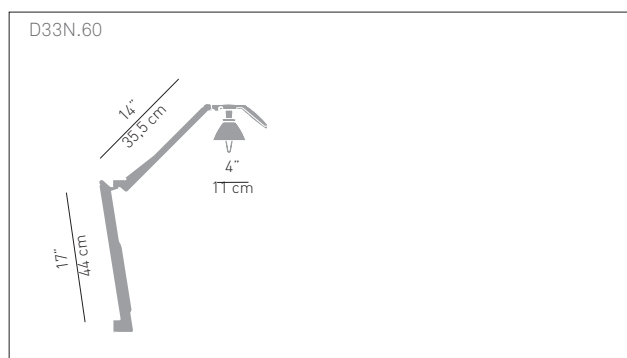

FORTEBRACCIO

rizzato paolo, meda alberto

D33

Lamp
D33N.60

- 60W
IBP/F
E14
- 60W
HSGST/F
E14
- 28W
Spot R50
E14 energy saver

| | | |
|--|---|---|
| <p>D33N/1 base</p> <p>9" 23,6 cm</p> | <p>D33N/3 universal joint</p> <p>4,6" 11,8 cm</p> | <p>D33N/4 clamp</p> <p>4,6" 11,8 cm</p> |
|--|---|---|