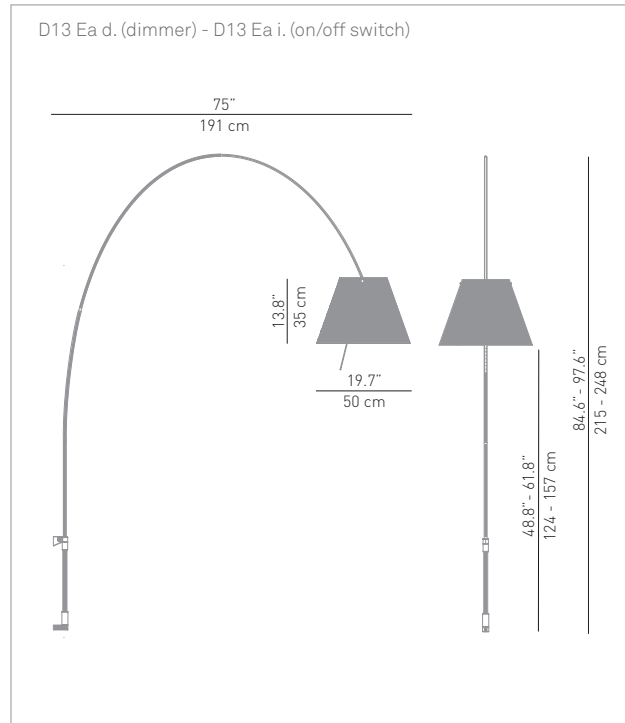

LADY COSTANZA

paolo rizzato

D13 E

Lamp
D13 E d.

 150W IAA E27	 105W/140W HSGSA/UB E27 energy saver
 250W HSGST E27	

Lamp
D13 E i.

 150W IAA E27	 105W/140W HSGSA/UB E27 energy saver
 250W HSGST E27	 23W FB E27

Materials
Aluminium stem polycarbonate diffuser

Structure finishes
 alu black

Shade finishes
 red black white

Note