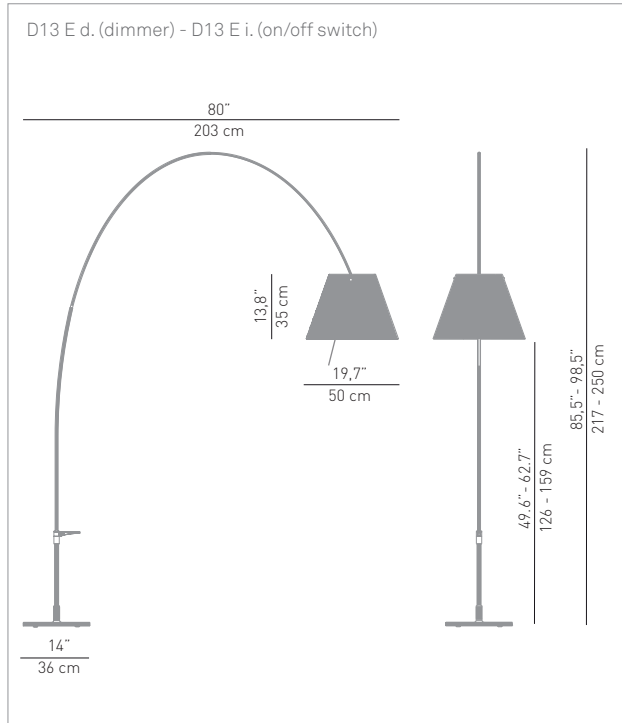

LADY COSTANZA

paolo rizzato

D13 E

Lamp
D13 E d.

 150W IAA E27	 105W/140W HSGSA/UB E27 energy saver
 250W HSGST E27	

Lamp
D13 E i.

 150W IAA E27	 105W/140W HSGSA/UB E27 energy saver
 250W HSGST E27	 23W FB E27

Materials
Aluminium stem polycarbonate diffuser

Structure finishes
 alu black

Shade finishes
 red black white

Note