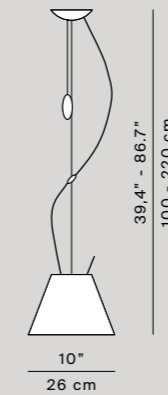

D13pi

Costanzina

D13pi
D13pic. LED
D13pipt
 on/off switch

D13pi - D13pic. LED

D13pipt

D13api
 on/off switch

D13spi
 ceiling rose: Ø 12 x 3 cm
 weight 0.34 Kg

Light source