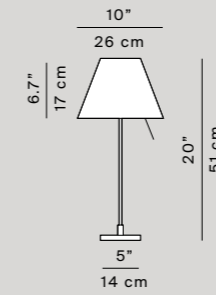

D13pi

Costanzina

D13pi
D13pic. LED
D13pipt
 on/off switch

D13pi - D13pic. LED

D13pipt

D13api
 on/off switch

D13spi
 ceiling rose: Ø 12 x 3 cm
 weight 0.34 Kg

Light source