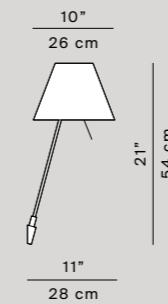

D13pi

Costanzina

D13pi
D13pic. LED
D13pipt
 on/off switch

D13pi - D13pic. LED

D13pipt

D13api
 on/off switch

D13spi
 ceiling rose: Ø 12 x 3 cm
 weight 0.34 Kg

Light source