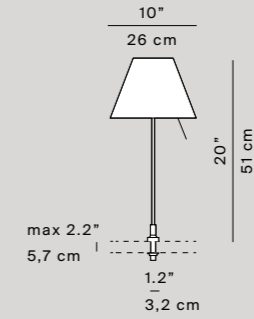

D13pi

Costanzina

D13pi
D13pic. LED
D13pipt
 on/off switch

D13pi - D13pic. LED

D13pipt

D13api
 on/off switch

D13spi
 ceiling rose: Ø 12 x 3 cm
 weight 0.34 Kg

Light source