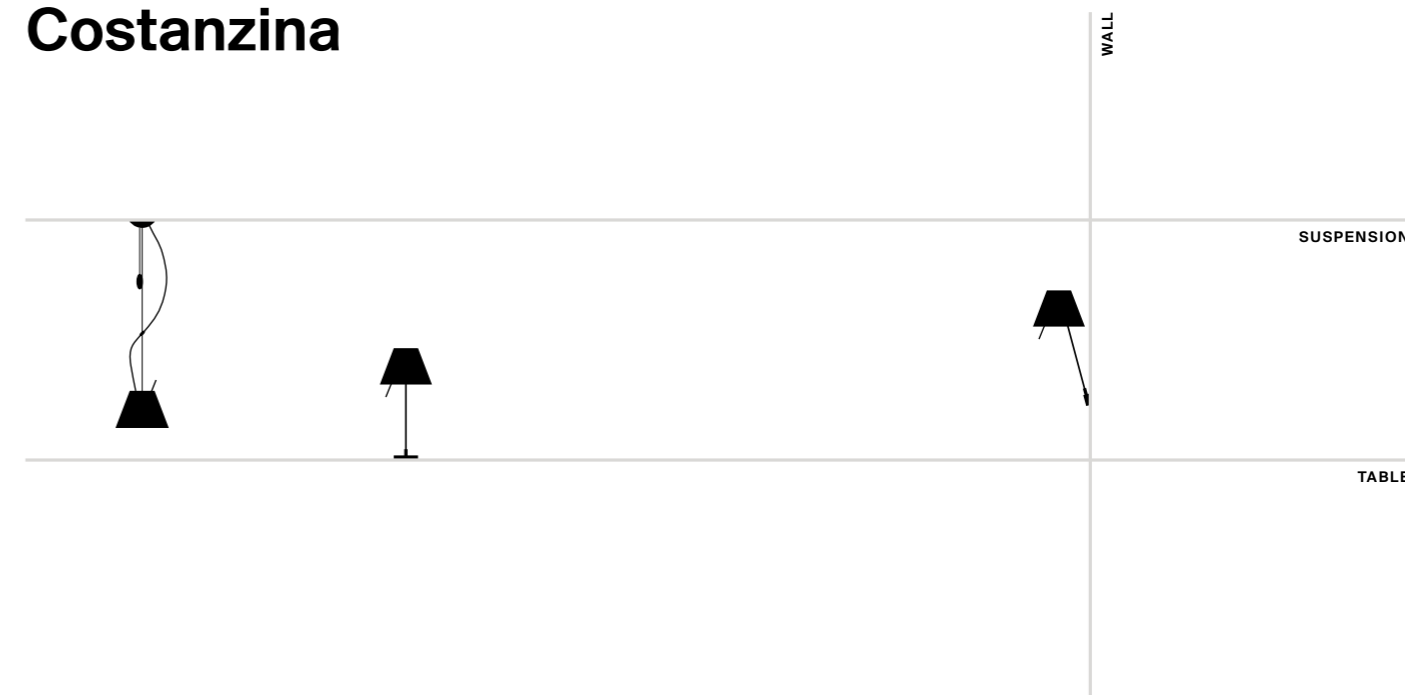

Costanzina

Paolo Rizzato, 1992

EN A discrete but solid presence, Costanzina can be easily positioned in any room, without stylistic limitations. The polycarbonate shade balances on just two points of the aluminium structure. If bumped, the shade can swing but doesn't fall.

IT Una presenza tanto discreta quanto solida. Costanzina si inserisce con semplicità in ogni ambiente senza porre vincoli stilistici di accostamento. Il paralume di policarbonato appoggia alla struttura di alluminio su due soli punti d'equilibrio. Se urtato, oscilla senza cadere.

DE Eine diskrete und solide Präsenz, Costanzina passt sich leicht an jedes Ambiente an, ohne stilistische Beschränkungen. Der Lampenschirm aus Polykarbonat ist nur durch zwei Haltestäbchen mit der Aluminiumstruktur verbunden. Wenn er angestoßen wird, schwingt er ohne herunterzufallen.