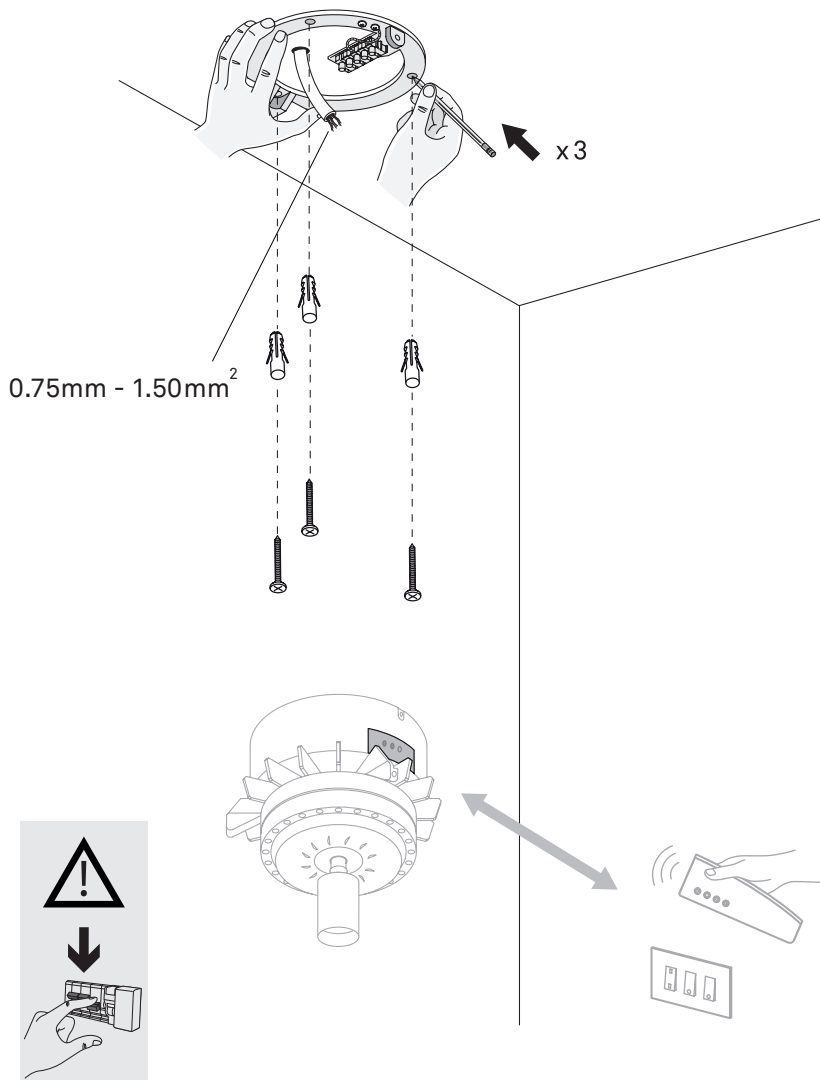

3 x

D28R ACCESSORY

1 x

1

2

3

5

F2A 250V 5 x 20