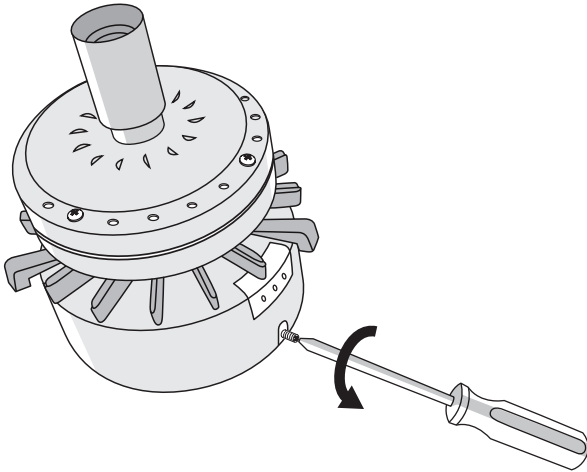

BLOW

design Ferdi Gardini

**LUCE
PLAN**

D28

D28

D28

a

b

1 x

1 x

3 x

D28/1 - D28/2

1 x

1 x

3 x

3 x

3 x

D28R ACCESSORY

1 x

1

2

3

5

F2A 250V 5 x 20