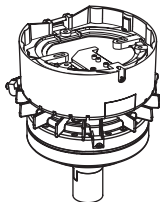

BLOW

design Ferdi Gardini

**LUCE
PLAN**

D28

D28

D28

a

b

1 x

1 x

3 x

D28/1 - D28/2

1 x

1 x

3 x

3 x

3 x

D28R ACCESSORY

1 x

1

2

3

5

F2A 250V 5 x 20