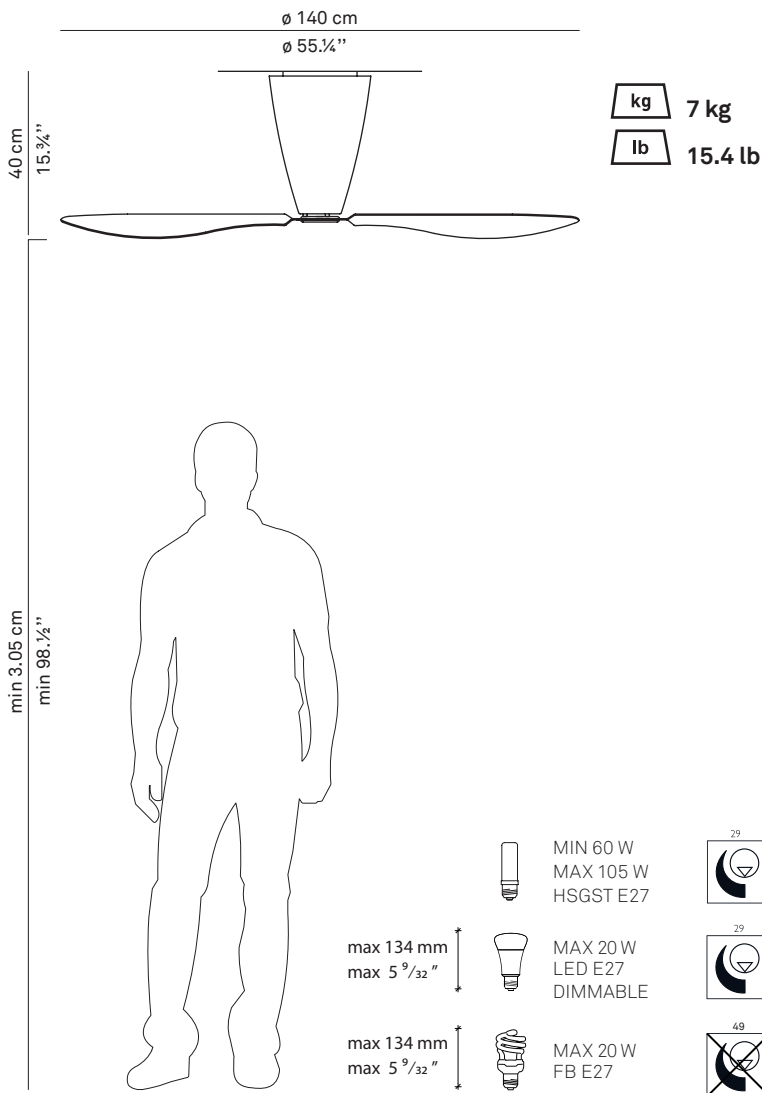

BLOW

design Ferdi Gardini

**LUCE
PLAN**

D28

D28

D28

a

b

1 x

1 x

3 x

D28/1 - D28/2

1 x

1 x

3 x

3 x

www.luceplan.com

D280ID209