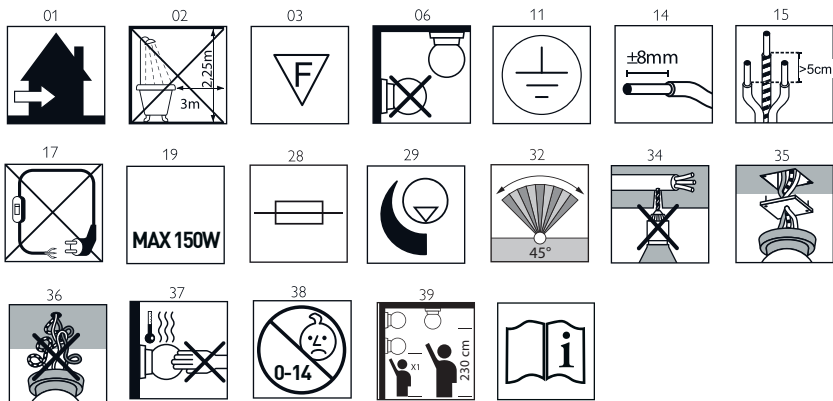

BLOW

design Ferdi Gardini

**LUCE
PLAN**

D28

D28

D28

a

b

1 x

1 x

3 x

D28/1 - D28/2

1 x

1 x

3 x

3 x