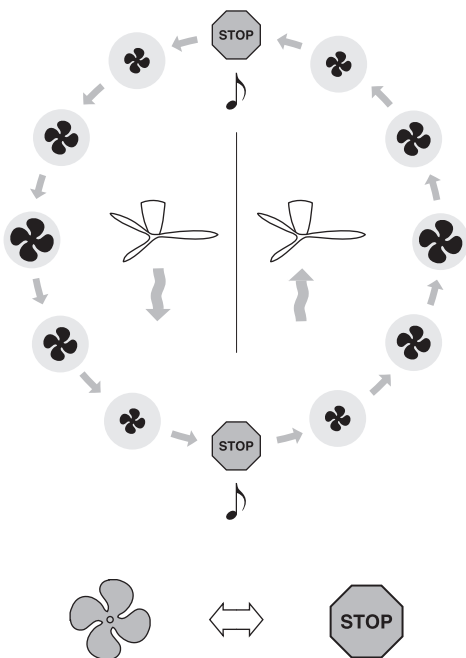

BLOW

design Ferdi Gardini

**LUCE
PLAN**

D28

D28

D28

a

b

1 x

1 x

3 x

D28/1 - D28/2

1 x

1 x

3 x

3 x

6

7

8

9

OFF

ON

10%

100%