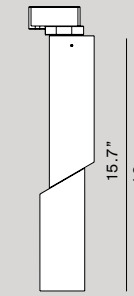

IT Famiglia di apparecchi orientabili dal corpo lampada di forma cilindrica. Due possibili installazioni, a soffitto o binario e la possibilità di orientare liberamente il fascio luminoso. Una forma destrutturata in grado di comunicare il movimento all'interno di un continuo architettonico. I corpi in estruso di alluminio vengono riproposti con nuove ottiche e sorgenti LED e con una gamma di colori che si accordano con personalità e naturalezza alle nuove tendenze per la decorazione degli interni. Disponibili in finiture satinare ottone, alu, bianco e nero.

ES Familia de aparatos orientables con el cuerpo de la lámpara de forma cilíndrica. Dos instalaciones posibles, de techo o binaria, y la posibilidad de orientar libremente el haz luminoso. Una forma desestructurada capaz de comunicar el movimiento en el seno de una continuidad arquitectónica. Los cuerpos de extruido de aluminio se vuelven a proponer con nuevas ópticas y fuentes LED y con una gama de colores que armonizan con personalidad y naturalidad con las nuevas tendencias para la decoración de interiores. Disponibles con acabados satinados latón, aluminio, blanco y negro.

E06

E06

E06100

dimnable
push dim/DALI
or phase cut (only for
GU10 light source)
weight 1,70 Kg

E06150

electrified track fixture
dimnable
push dim/DALI
or phase cut (only for
GU10 light source)
weight 1,80 kg

E06100

Ø2.7"
Ø7cm

E06150

Ø2.7"
Ø7cm

TECHNICAL DATA

Light source

E06100 / E06150

LED module COB 11W 2700K (beam 45° or 56°) CRI 90