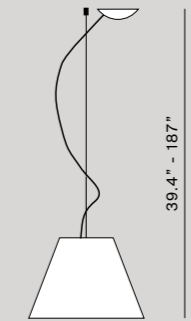

D13G

Grande Costanza

D13Gt
sensor dimmer
D13Gti
on/off switch

D13Gs
sensor dimmer
D13Gsi
weight 2,20 Kg
ceiling rose Ø 12 x 3 cm

D13Gs

D13Gsi

Light source

D13Gt / D13Gs