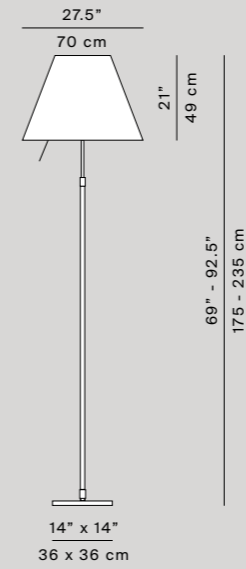

D13G

Grande Costanza

D13Gt
sensor dimmer
D13Gti
on/off switch

D13Gs
sensor dimmer
D13Gsi
weight 2,20 Kg
ceiling rose Ø 12 x 3 cm

D13Gs

D13Gsi

Light source

D13Gt / D13Gs