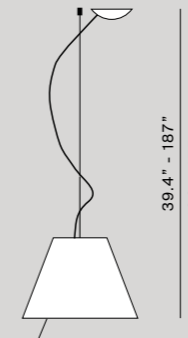

D13G

Grande Costanza

D13Gt
sensor dimmer
D13Gti
on/off switch

D13Gs
sensor dimmer
D13Gsi
weight 2,20 Kg
ceiling rose Ø 12 x 3 cm

D13Gs

D13Gsi

Light source

D13Gt / D13Gs